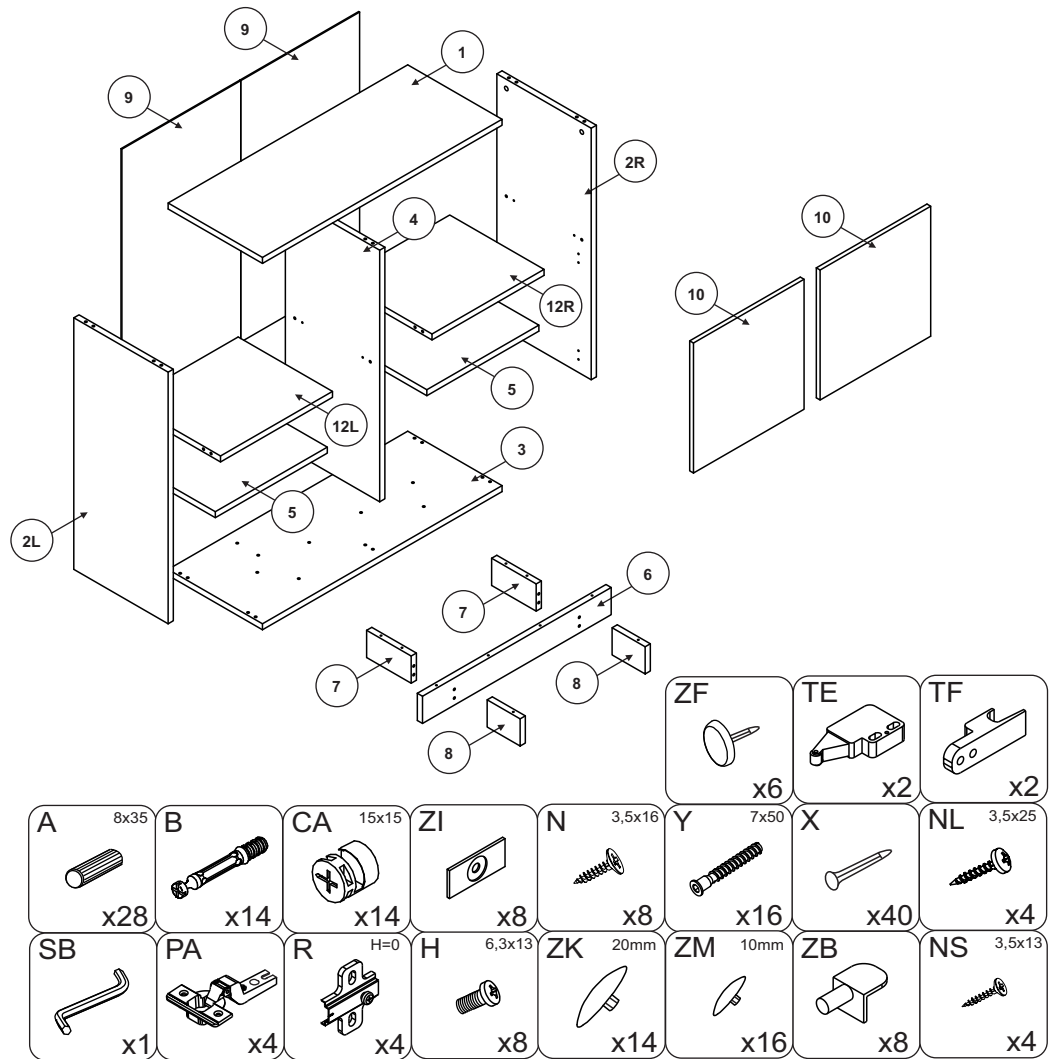

# NOMA N06

- |   |                                     |
|---|-------------------------------------|
| <b>(D)</b> Montageanleitung             | <b>(GB)</b> Assembly instructions   |
| <b>(FR)</b> Notice de montage           | <b>(IT)</b> Istruzioni di montaggio |
| <b>(NL)</b> Handleiding voor de montage | <b>(PL)</b> Instrukcja montażu      |
| <b>(CZ)</b> Montážní návod              | <b>(SK)</b> Návod na montáž         |
| <b>(HU)</b> Szerelési útmutató          | <b>(RO)</b> Instrucțiuni de montaj  |
| <b>(TR)</b> Montaj talimatı             | <b>(RU)</b> ИНСТРУКЦИЯ ПО МОНТАЖУ   |

2 - 2,5

1

2

Y 7x50  
x10

7

Y 7x50  
x6

9

8

CA 15x15  
x8

CA 15x15 ZF  
x6 x6

10

- X x40
- ZI x8

11

- PA x4
- N 3,5x16 x8
- TF x2
- NS 3,5x13 x4

13

- ZK 20mm x14
- ZM 10mm x16
- ZB x8