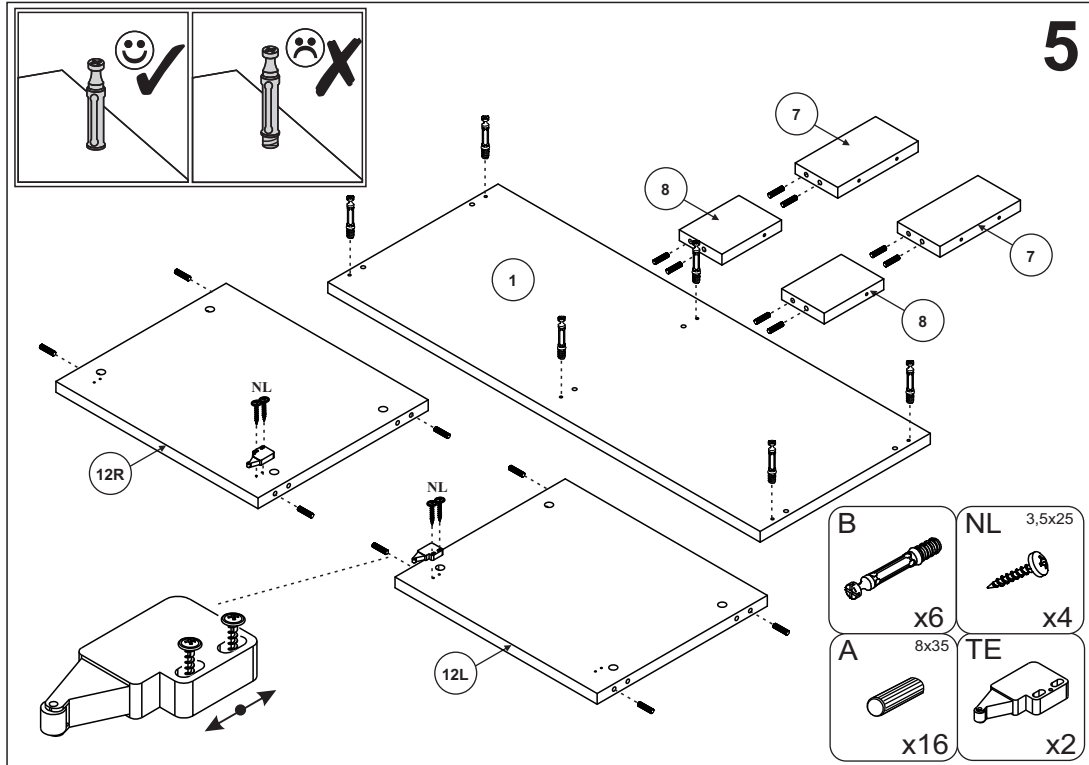

# NOMA N06

- |   |                                     |
|---|-------------------------------------|
| <b>(D)</b> Montageanleitung             | <b>(GB)</b> Assembly instructions   |
| <b>(FR)</b> Notice de montage           | <b>(IT)</b> Istruzioni di montaggio |
| <b>(NL)</b> Handleiding voor de montage | <b>(PL)</b> Instrukcja montażu      |
| <b>(CZ)</b> Montážní návod              | <b>(SK)</b> Návod na montáž         |
| <b>(HU)</b> Szerelési útmutató          | <b>(RO)</b> Instrucțiuni de montaj  |
| <b>(TR)</b> Montaj talimatı             | <b>(RU)</b> ИНСТРУКЦИЯ ПО МОНТАЖУ   |

2 - 2,5

1

2

Y 7x50  
x10

7

Y 7x50  
x6

9

8

CA 15x15  
x8

CA 15x15 ZF  
x6 x6

10

- X x40
- ZI x8

11

- PA x4
- N 3,5x16 x8
- TF x2
- NS 3,5x13 x4

13

- ZK 20mm x14
- ZM 10mm x16
- ZB x8