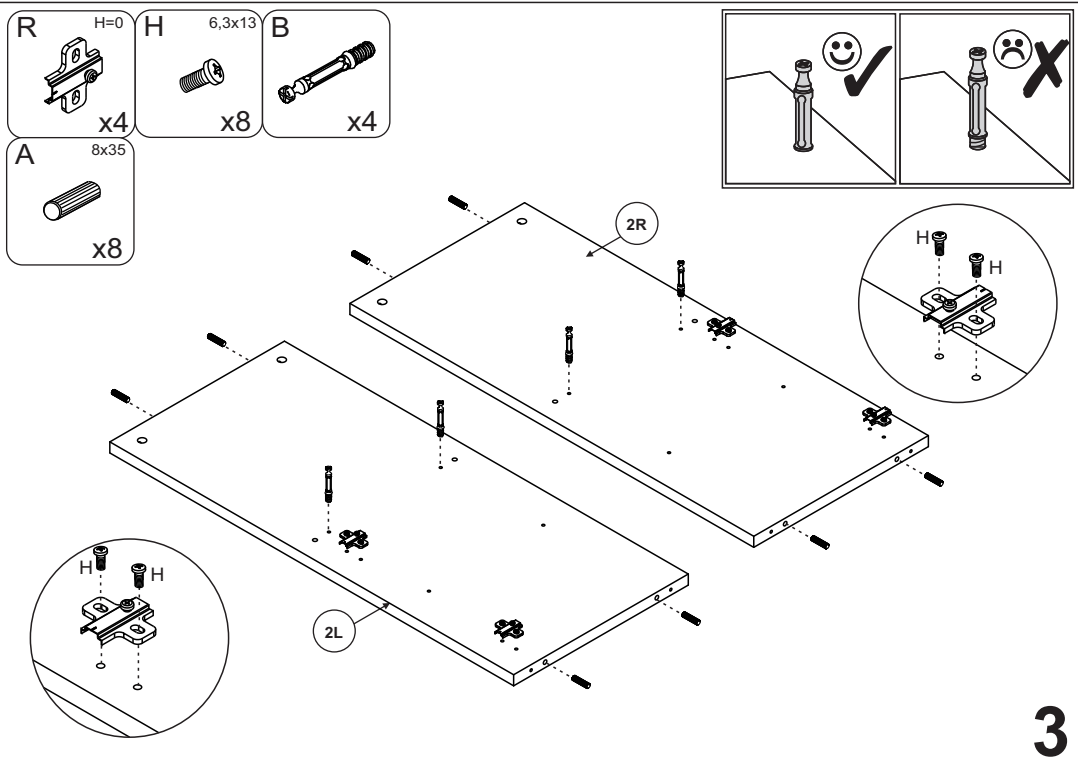

# NOMA N06

- |   |                                     |
|---|-------------------------------------|
| <b>(D)</b> Montageanleitung             | <b>(GB)</b> Assembly instructions   |
| <b>(FR)</b> Notice de montage           | <b>(IT)</b> Istruzioni di montaggio |
| <b>(NL)</b> Handleiding voor de montage | <b>(PL)</b> Instrukcja montażu      |
| <b>(CZ)</b> Montážní návod              | <b>(SK)</b> Návod na montáž         |
| <b>(HU)</b> Szerelési útmutató          | <b>(RO)</b> Instrucțiuni de montaj  |
| <b>(TR)</b> Montaj talimatı             | <b>(RU)</b> ИНСТРУКЦИЯ ПО МОНТАЖУ   |

2 - 2,5

1

2

Y 7x50  
x10

7

Y 7x50  
x6

9

8

CA 15x15  
x8

CA 15x15 ZF  
x6 x6

10

- X x40
- ZI x8

11

- PA x4
- N 3,5x16 x8
- TF x2
- NS 3,5x13 x4

13

- ZK 20mm x14
- ZM 10mm x16
- ZB x8